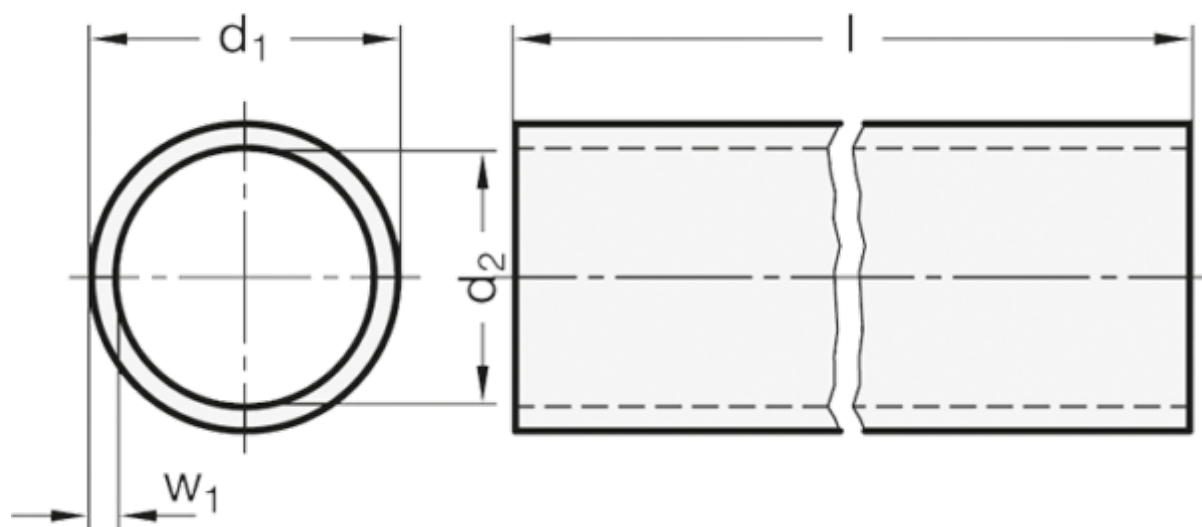

Varenummer: 20990NID16200BL
Beskrivelse: E+G GN 990 Rundt konstruktionsrør
GN 990-NI-D16-200-BL

Mål

d_1	= D16 -0.2
d_2	= 13
$l \pm 0.5$	= 200
Vægt i (g)	= 110
w_1	= 1.5